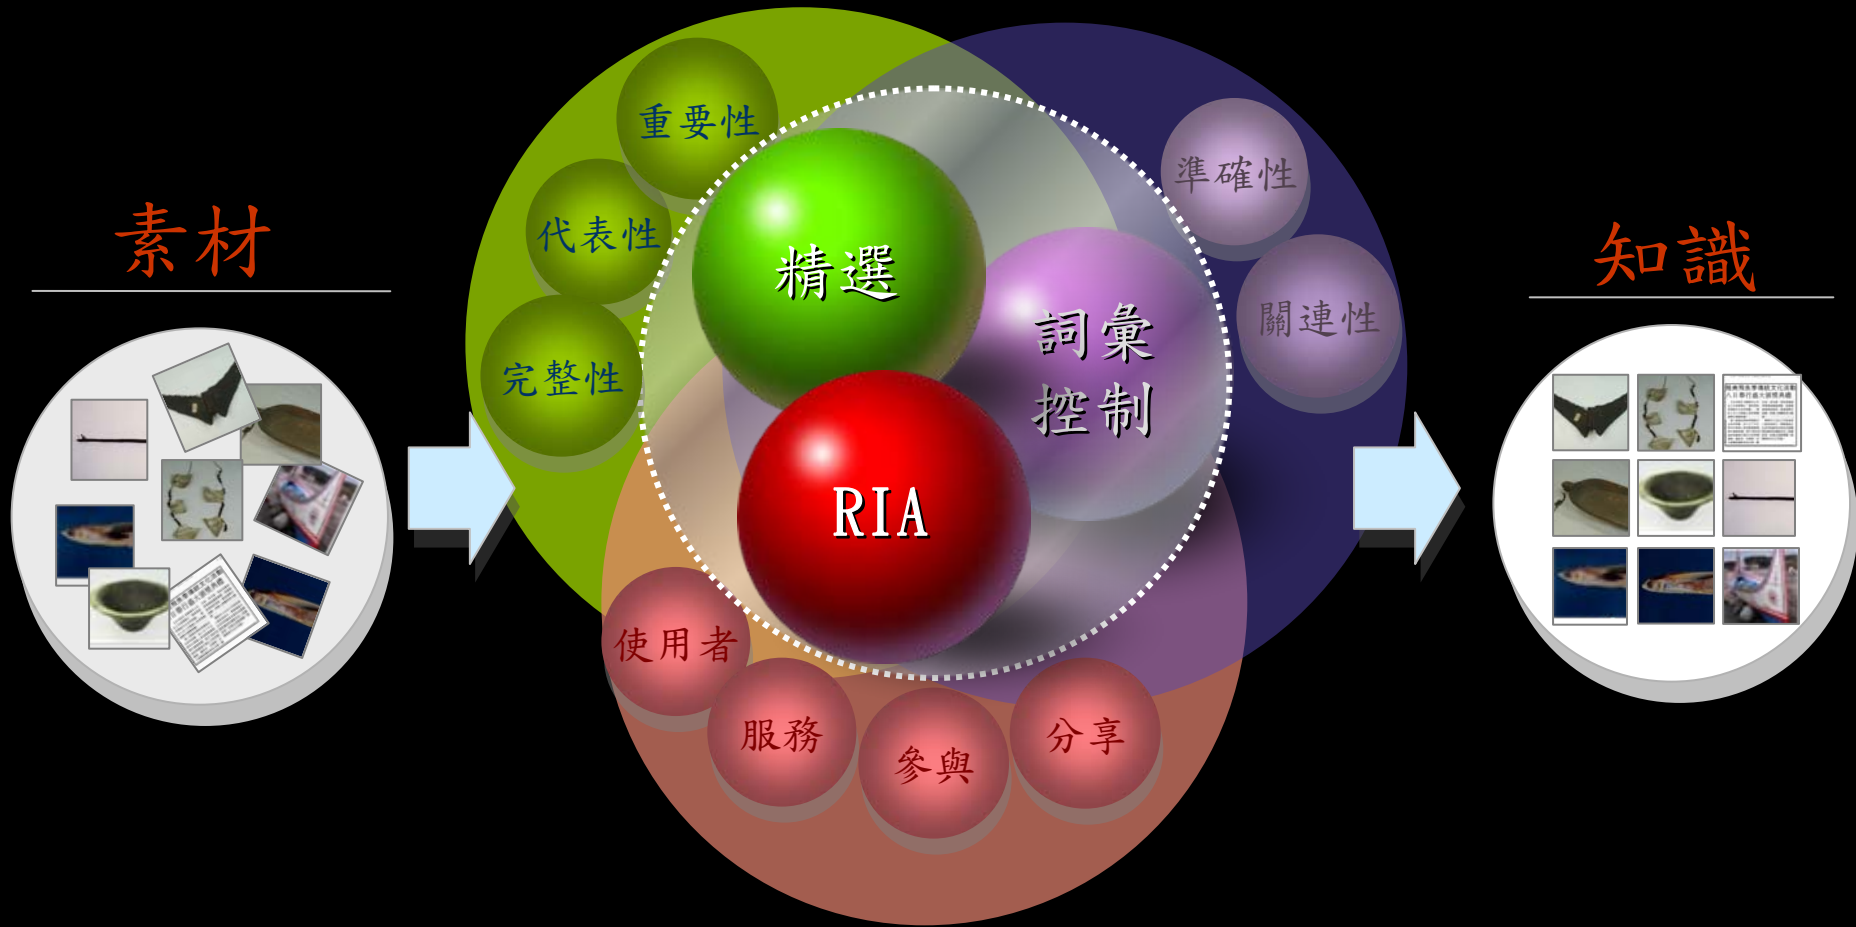

其他資源

呈現台灣多樣性

文化 · 社會 · 自然生態

台灣多樣性知識網三大核心工具

備註：Rich Internet applications (RIA) 是一種網站應用程式，具有傳統桌面應用程式的特性與功能。

網站前端設計 知識探索

😊 網站歡迎頁

若超過六個知識專題，可以顯示其他專題

顯示知識專題的代表圖示，選擇後可直接進入該知識專題

☺ 知識探索頁面-縮圖模式

主要功能導覽列

知識專題清單，以樹枝狀階層顯示藏品分類

除以縮圖方式瀏覽藏品，還有其他兩種模式切換：清單及地圖

☺ 知識探索頁面-地圖模式

拓展台灣數位典藏計畫
Taiwan Digital Archives Expansion Project

Home Knowledge Exploration Knowledge Creation Knowledge Sharing About Us