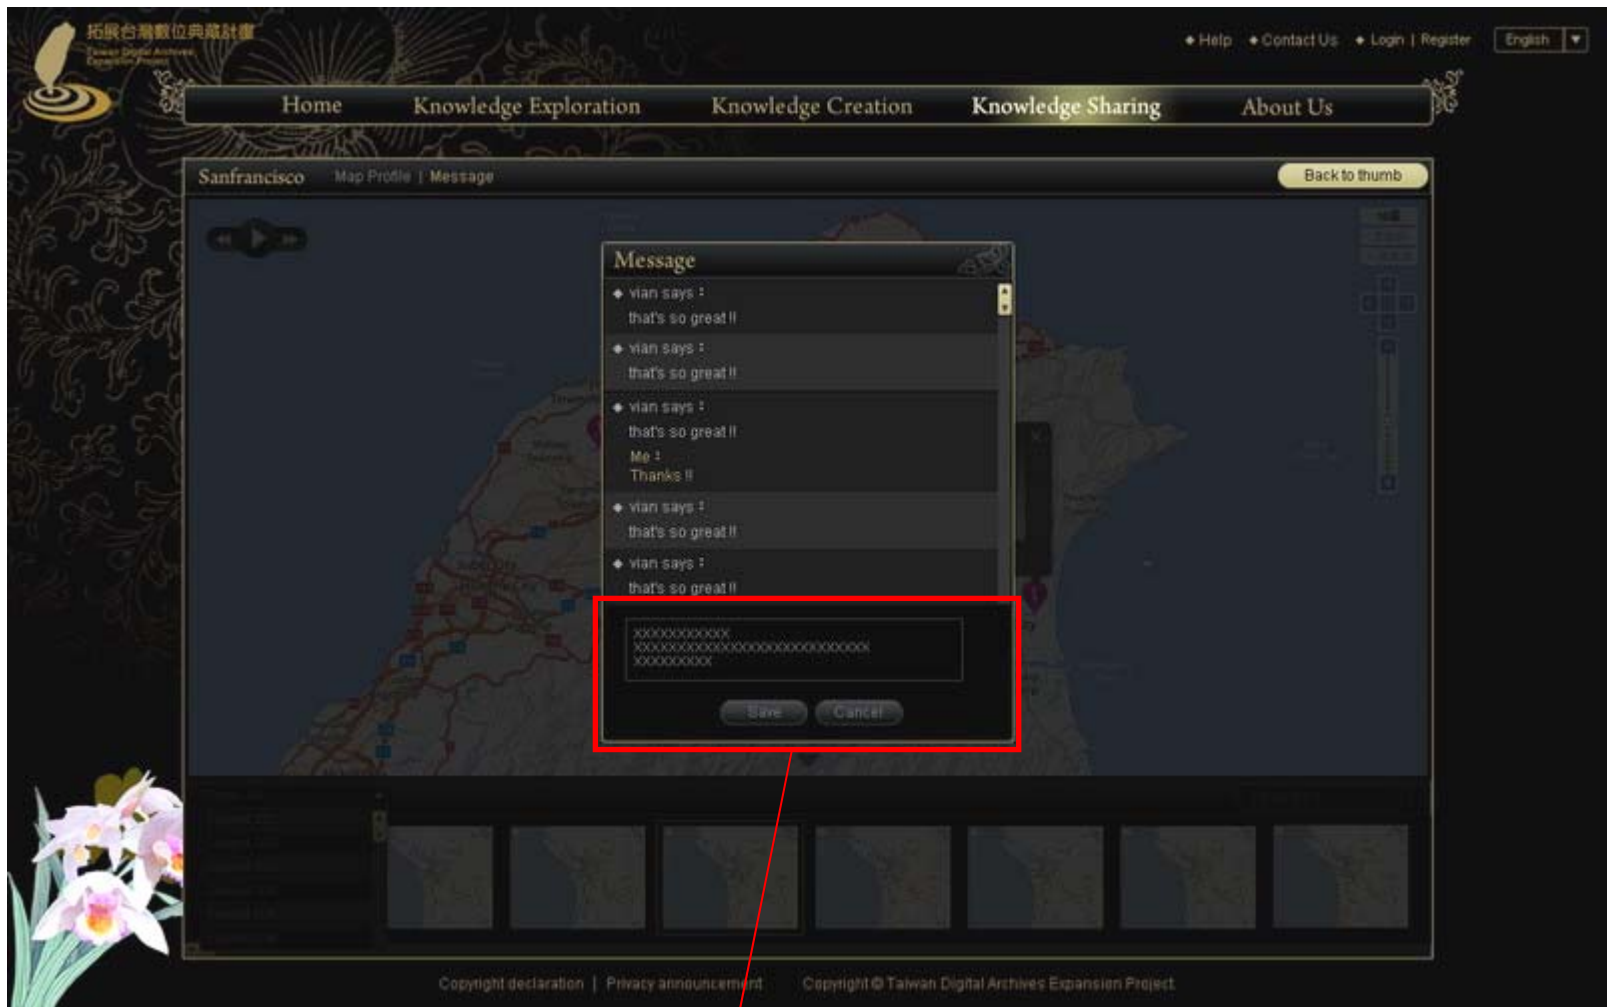

點選按鈕可以顯示或隱藏時間軸（預設為顯示）

☺ 瀏覽地圖基本資料

透過按鈕切換瀏覽地圖描述或是進行留言

可以把該地圖的連結碼複製下來，然後把地圖嵌入計畫網站、部落格或其他網站

😊 使用者留言

直接輸入留言後送出

☺ 合併地圖瀏覽

可以把地圖合併結果的連結碼複製下來，然後把地圖嵌入計畫網站、部落格或其他網站