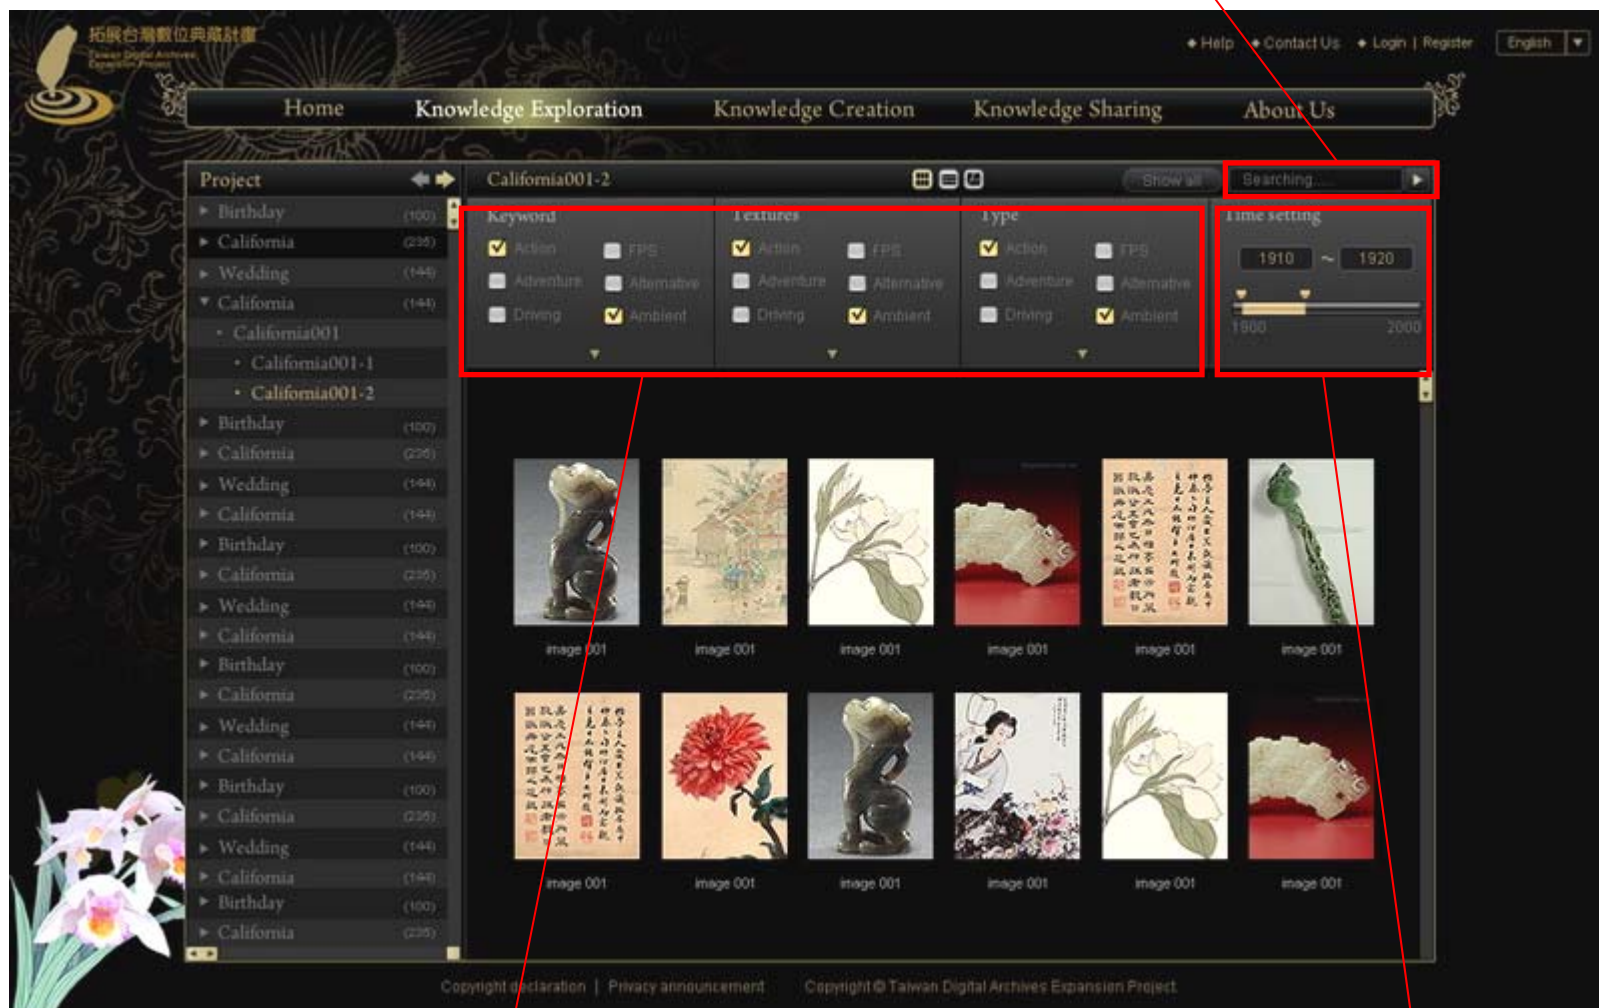

顯示知識專題的代表圖示，選擇後可直接進入該知識專題

☺ 知識探索頁面-縮圖模式

主要功能導覽列

知識專題清單，以樹枝狀階層顯示藏品分類

除以縮圖方式瀏覽藏品，還有其他兩種模式切換：清單及地圖

☺ 知識探索頁面-地圖模式

拓展台灣數位典藏計畫
Taiwan Digital Archives Expansion Project

Home Knowledge Exploration Knowledge Creation Knowledge Sharing About Us

California001-2

Show all Searching...

Image001

Time: BC001-BC450
Type: Pottery
Texture: Pottery
Size: 600px x 1000px

Copyright declaration | Privacy announcement | Copyright © Taiwan Digital Archives Expansion Project

☺ 藏品搜尋

藏品搜尋功能顯示/隱藏的切換按鈕

提供使用者勾選的關鍵詞（可複選），勾選後系統自動篩選出相關的藏品

時間軸搜尋，使用者拖拉（或輸入）一段時間範圍，系統自動篩選範圍內的藏品

☺ 藏品詳細資料

三種切換標籤之一：顯示該藏品的詳細描述

瀏覽藏品影像，可放大縮小

顯示該藏品的其他相關藏品（橫跨不同專題）