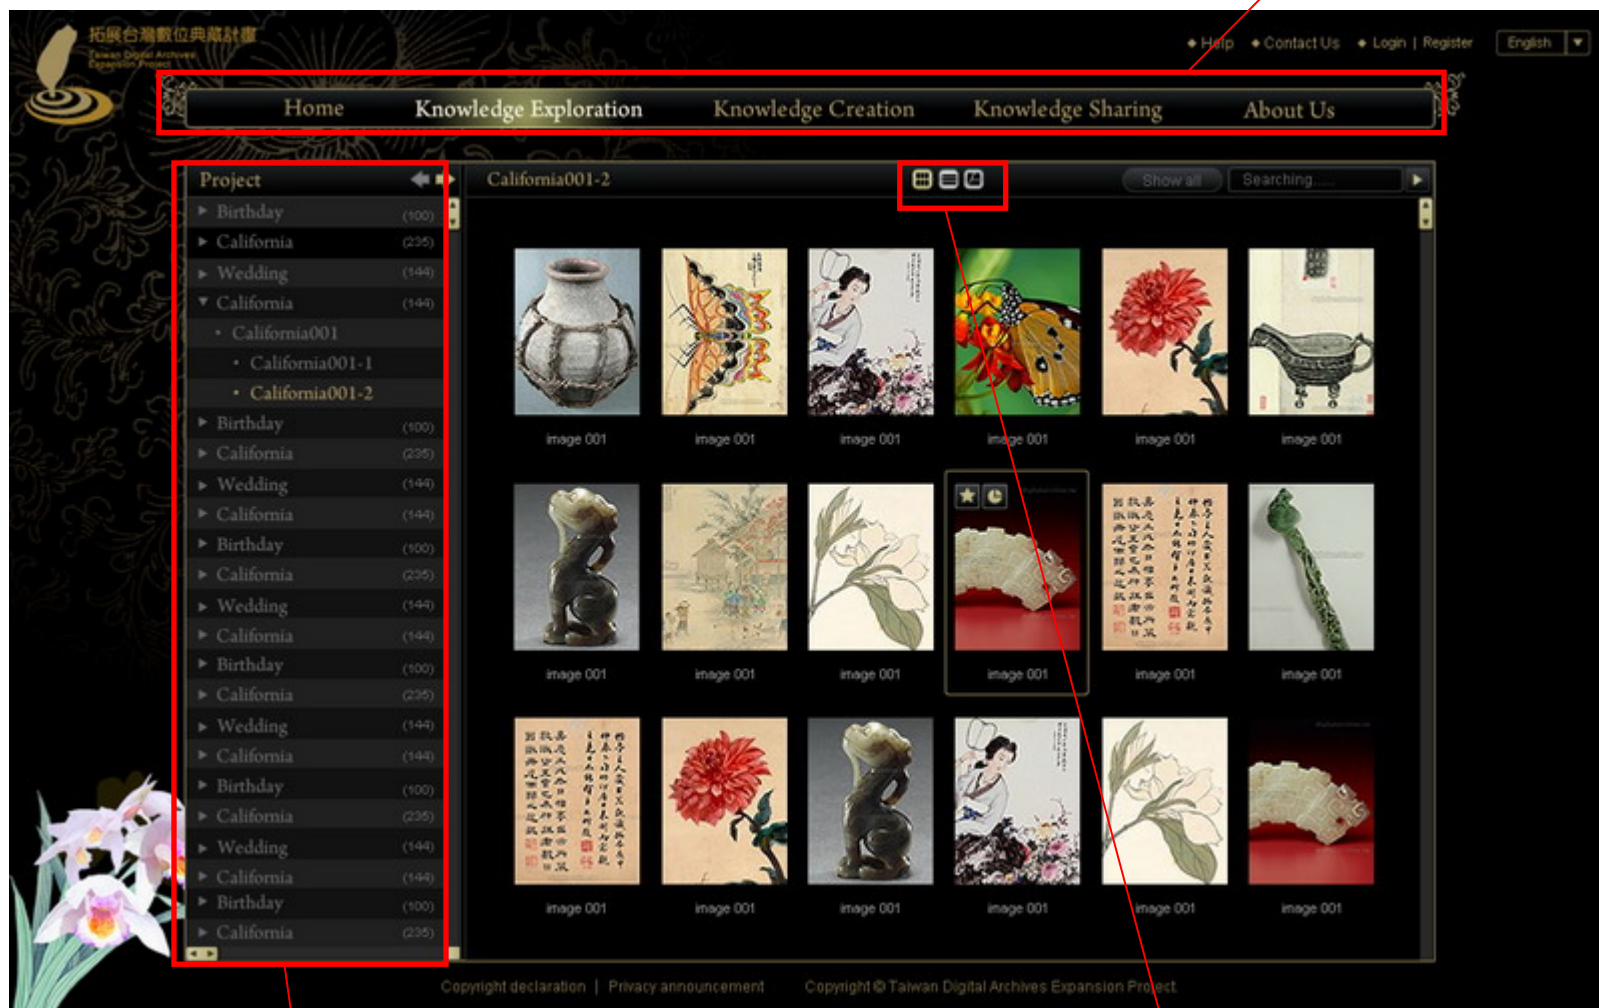

其他資源

呈現台灣多樣性

文化 · 社會 · 自然生態

台灣多樣性知識網三大核心工具

備註：Rich Internet applications (RIA) 是一種網站應用程式，具有傳統桌面應用程式的特性與功能。

網站前端設計 知識探索

😊 網站歡迎頁

若超過六個知識專題，可以顯示其他專題

顯示知識專題的代表圖示，選擇後可直接進入該知識專題

☺ 知識探索頁面-縮圖模式

主要功能導覽列

知識專題清單，以樹枝狀階層顯示藏品分類

除以縮圖方式瀏覽藏品，還有其他兩種模式切換：清單及地圖

☺ 知識探索頁面-地圖模式

拓展台灣數位典藏計畫
Taiwan Digital Archives Expansion Project

Home Knowledge Exploration Knowledge Creation Knowledge Sharing About Us