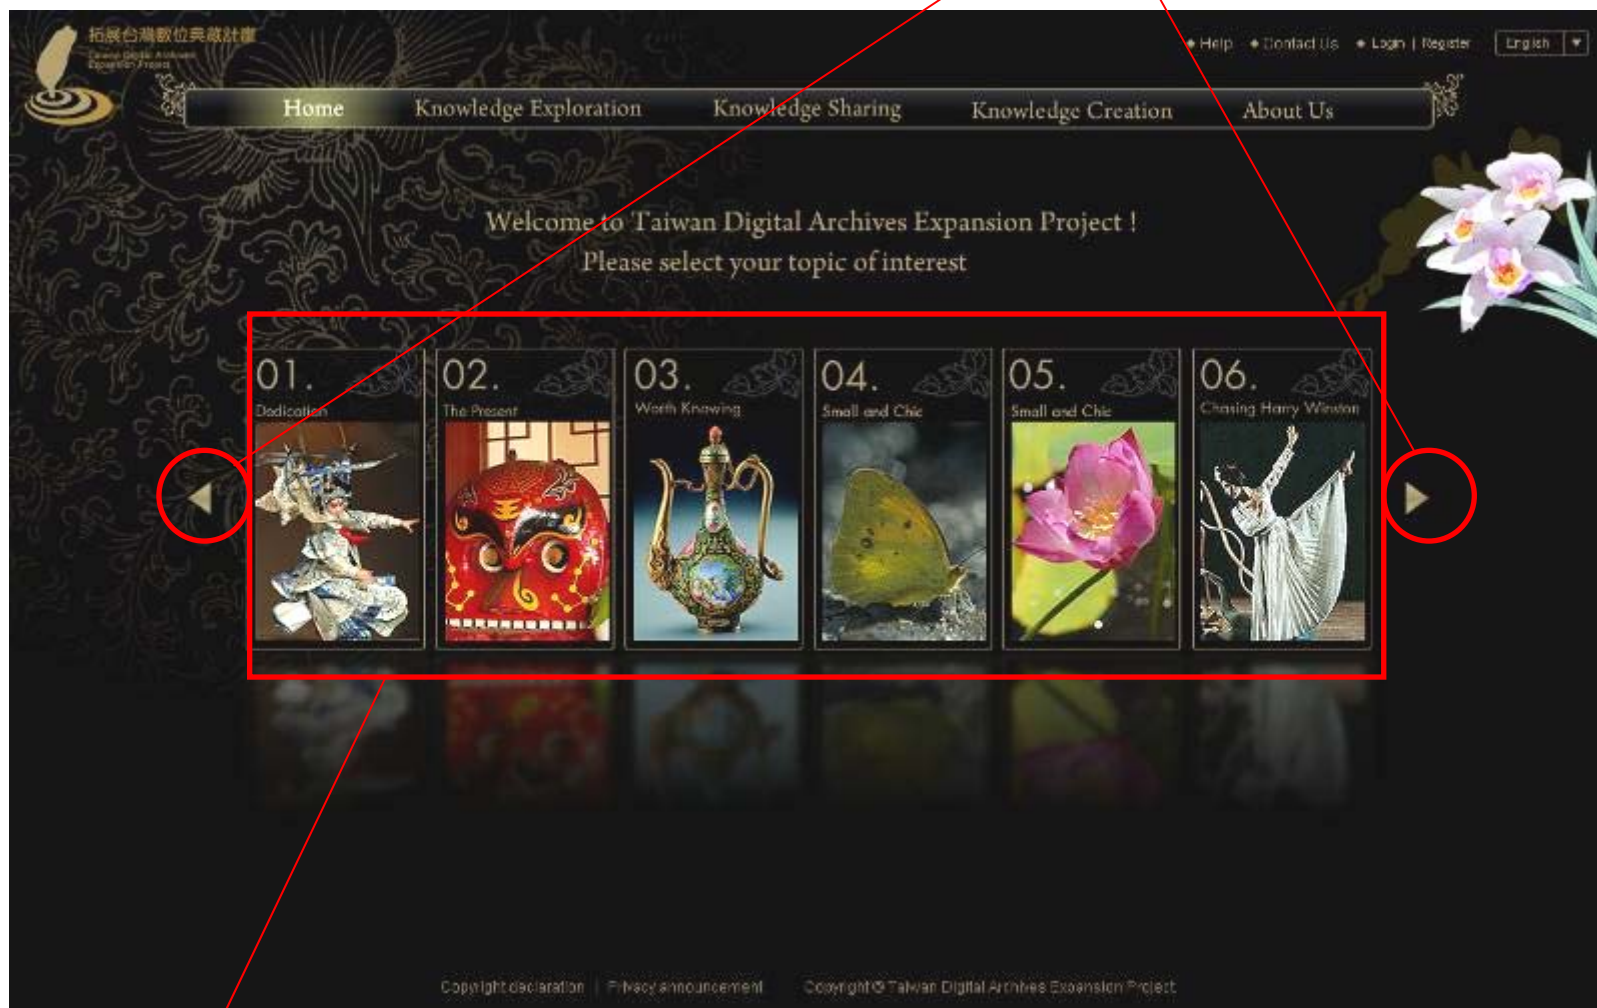

其他資源

呈現台灣多樣性

文化 · 社會 · 自然生態

台灣多樣性知識網三大核心工具

備註：Rich Internet applications (RIA) 是一種網站應用程式，具有傳統桌面應用程式的特性與功能。

網站前端設計 知識探索

😊 網站歡迎頁

若超過六個知識專題，可以顯示其他專題

顯示知識專題的代表圖示，選擇後可直接進入該知識專題

☺ 知識探索頁面-縮圖模式

主要功能導覽列

知識專題清單，以樹枝狀階層顯示藏品分類

除以縮圖方式瀏覽藏品，還有其他兩種模式切換：清單及地圖

☺ 知識探索頁面-地圖模式

拓展台灣數位典藏計畫
Taiwan Digital Archives Expansion Project

Home Knowledge Exploration Knowledge Creation Knowledge Sharing About Us