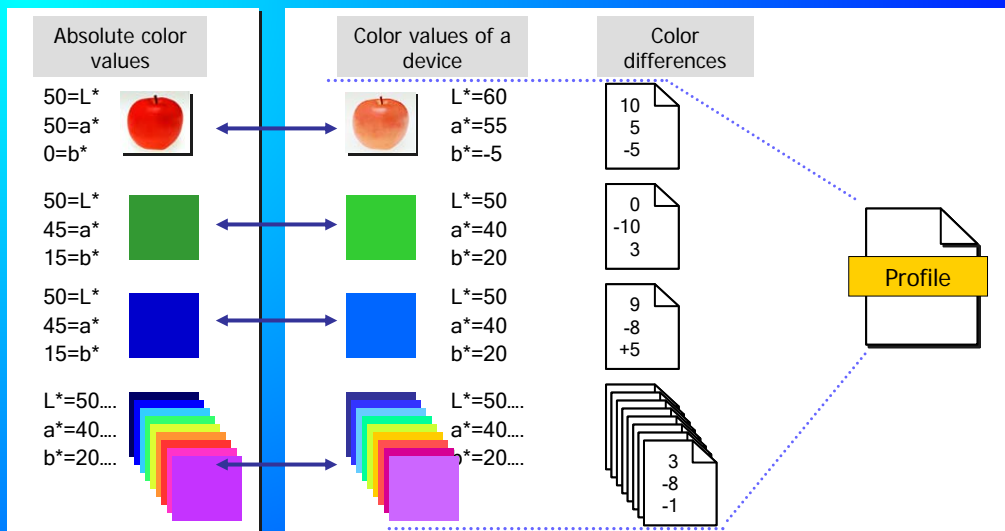

What is ICC profile?

■ ICC Profile

- 一個可以描述紙張、墨水以及印表機色彩特性的參數。

EPSON Print Academy

What is ICC profile?

EPSON Print Academy