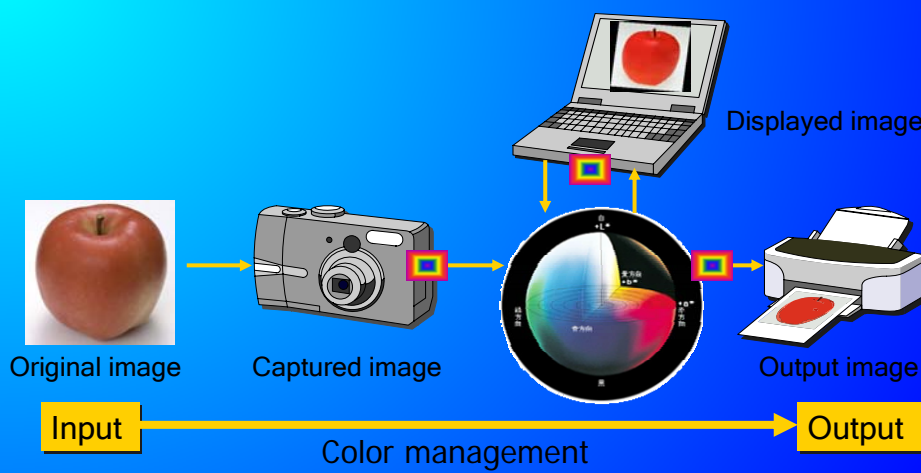

What is color management? 何謂色彩管理

EPSON Print Academy

What is color management?

What is color management?

EPSON Print Academy