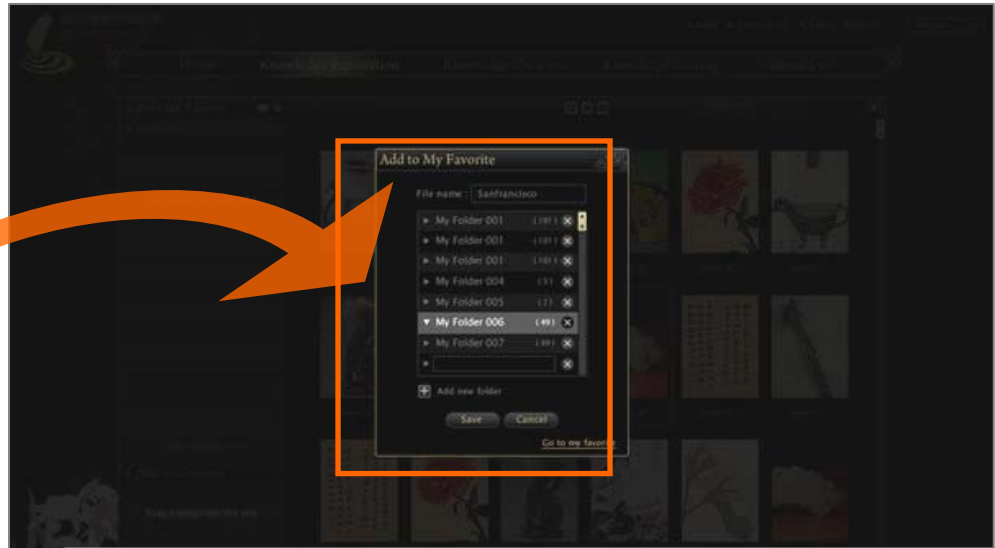

快速建立個人知識櫃

➤個人知識櫃管理介面

機構計畫

公開徵選
計畫

數位島嶼

其他資源

The Emergence and Rise of Mass Social Media

Social Media Goes Mainstream, Dion Hinchcliffe