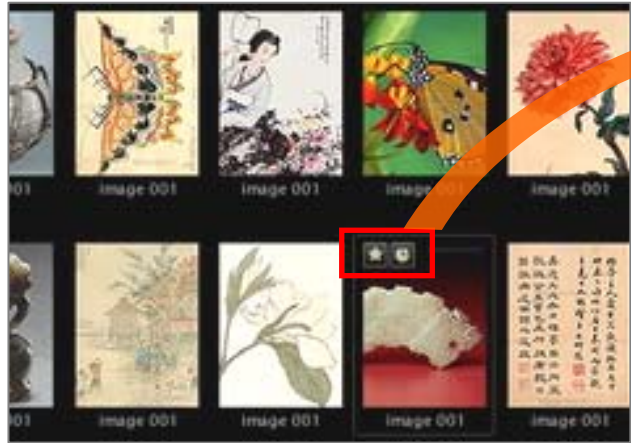

快速建立個人知識櫃

➤個人知識櫃管理介面