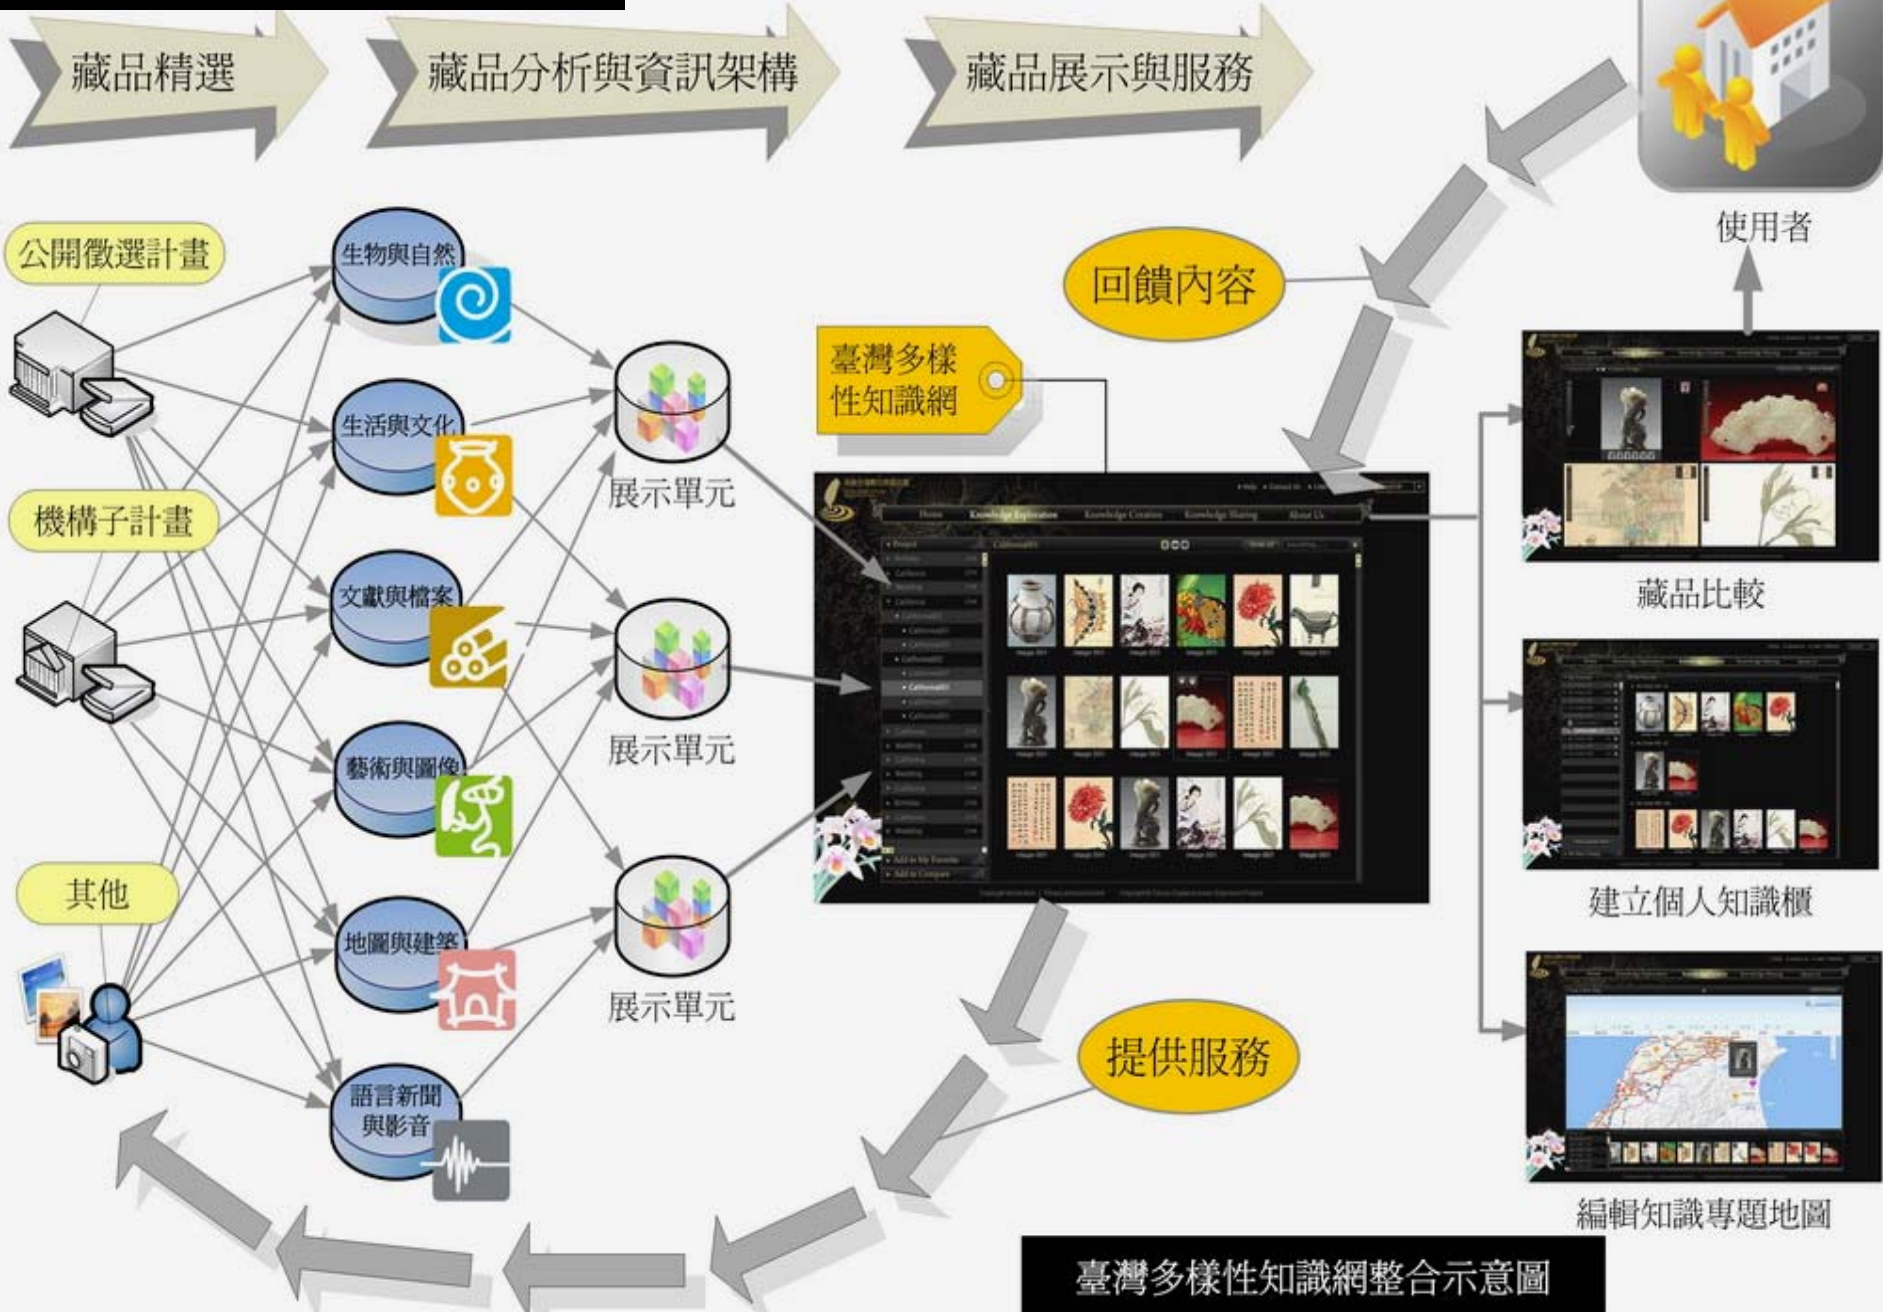

故宮—清惲壽平王翬花卉山水合冊
(取自聯合目錄)

故宮—玉海棠式水仙盆景
(取自聯合目錄)

水仙

故宮—宋人歲歲平安圖 軸
(取自聯合目錄)

數位島嶼—水仙
取自數位島嶼Tammy的相簿

林試所—本草圖譜 5 卷 山草部 第十七 頁
(取自聯合目錄)

中央研究院植物所標本館—洋水仙
(取自台灣本土植物標本資料庫)

藏品與藏品的連結

典藏單位：國立台北藝術大學台灣視覺記憶數位博物館
(取自聯合目錄)

典藏單位：台灣民俗
文物館
(取自聯合目錄)

典藏單位：中央研究院台灣史研究所
(取自聯合目錄)

藎草

典藏單位：林業試驗所
(取自聯合目錄)

典藏單位：中央研究院植物所標本館
(取自台灣本土植物標本資料庫)

典藏單位：楊英風數位美術館
(取自聯合目錄)

機構與使用者的連結

使用者與使用者的連結

報告完畢！！