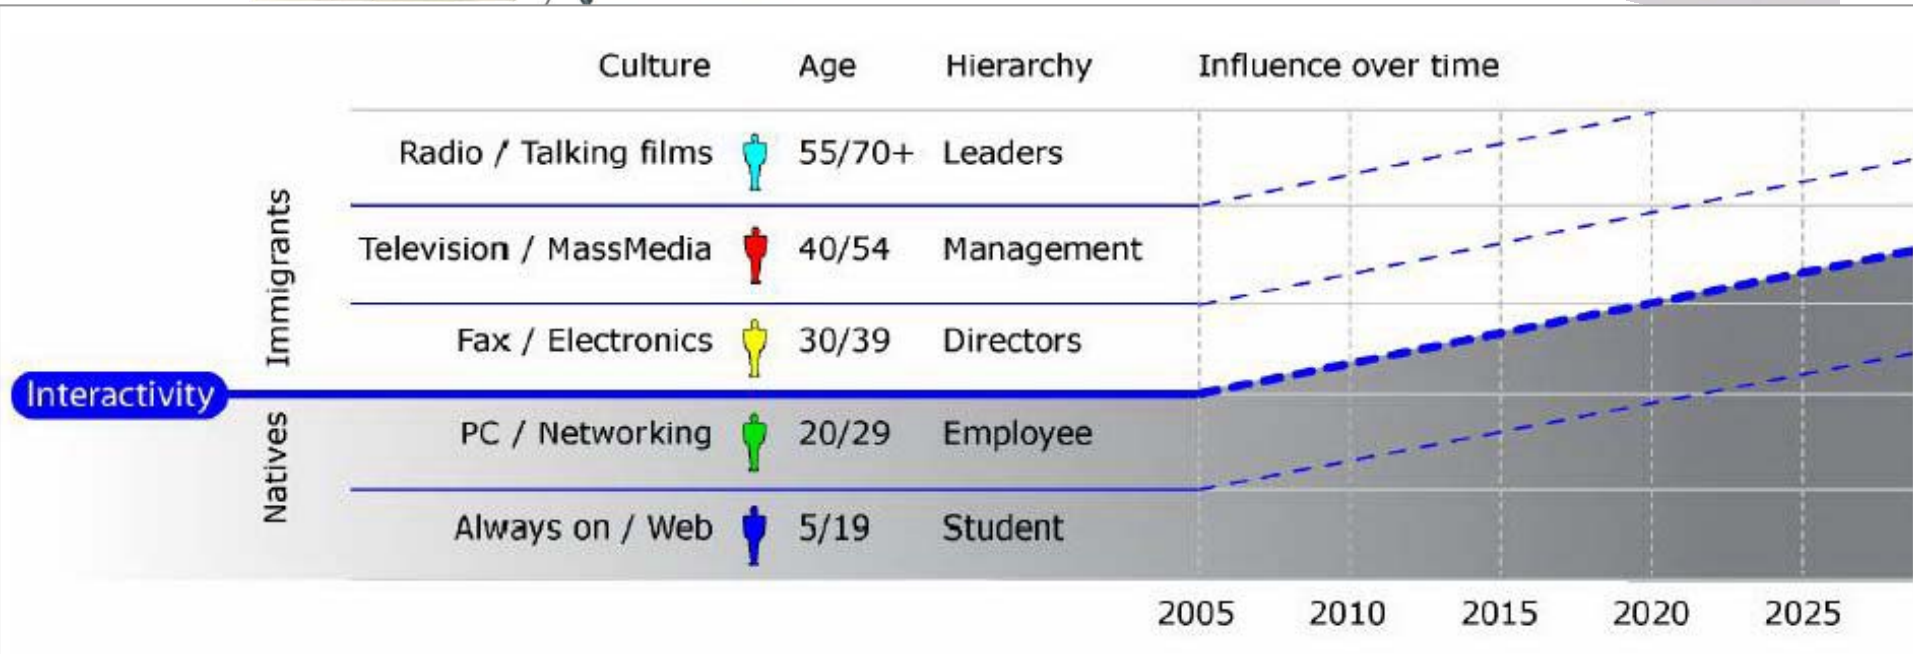

The FlickrVerse, April 2005

開放平台的演進

2008-9 - Data portability

2003 - Search freedom

1999 - Portal aggregators

1993 - Walled garden services

面對網路環境的變化，你累了嗎？

技術世代